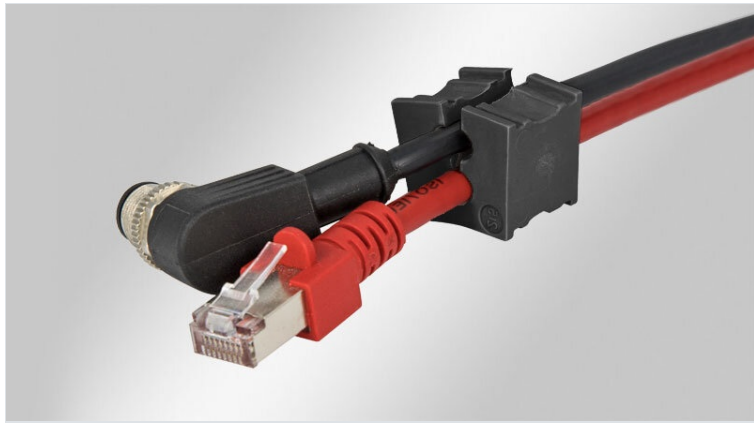

# KT multi | KT special | 10 / 15 1000 1000, 1000

1000 100 1 - 8 mm 1000 10000 / IP54 /

1000 1000 KT 1000 1000 1000 1000 100000.

- **KEL** 1000 1000 1000
- **KVT** 1000 1000 1000

KT 1000 1000 1000 10000 IP54, UL Type 12 10000 1000 100000.

1000 1000 1000 1000 1000 1000 20 1000 40 10000 10000 1000 1000 1000 1000 10000. 1000 1000 1000 1000 1 - 8 m 10000 100000. ATG 1000 10000 1000 KT 10000 10000 1000 1000 1mm 1000 100000.

1000 1000 10000 1000 1000 10000 1000 1000 1000 1000 1000 1000 1000 1000 1000.